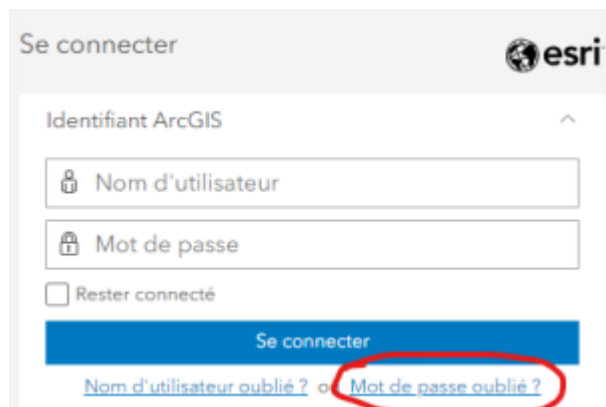

INSTALLER ArcGIS pro

En tant qu'étudiant ou personnel de l'université de Bordeaux vous pouvez utiliser gratuitement le logiciel ArcGIS pro.

Normalement vous avez reçu une invitation à rejoindre ArcGIS Online. Cette invitation est valable 14 jours. Si vous n'avez pas activé votre compte dans les 14 jours vous pouvez tout de même vous connecter à ArcGIS Online en utilisant l'option "Mot de passe oublié". Votre nom d'utilisateur est votre adresse email.

[Lien vers ArcGIS Online](#)

Si ce n'est pas le cas vous pouvez directement demander la création d'un compte [ici](#).

Une fois votre compte crée, vous pouvez télécharger directement le logiciel ArcGIS pro depuis votre compte ArcGIS online.

[Voici la procédure](#)