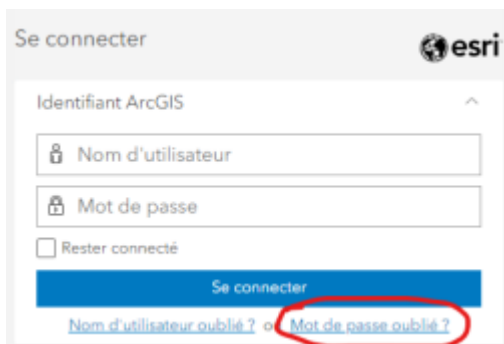

INSTALLER ArcGIS pro

En tant qu'étudiant ou personnel de l'université de Bordeaux vous pouvez utiliser gratuitement le logiciel ArcGIS pro.

Normalement vous avez reçu une invitation à rejoindre ArcGIS Online. Cette invitation est valable 14 jours. Si vous n'avez pas activé votre compte dans les 14 jours vous pouvez tout de même vous connecter à ArcGIS Online en utilisant l'option "Mot de passe oublié". Votre nom d'utilisateur est votre adresse email.

[Lien vers ArcGIS Online](#)

Une fois votre compte crée, vous pouvez télécharger directement le logiciel ArcGIS pro depuis votre compte ArcGIS Online.

[Voici la procédure](#)

Si votre adresse email n'est pas reconnue, vous pouvez directement demander la création d'un compte [ici](#).

From: <http://www.geocean.net/wikisig/> -

Permanent link: <http://www.geocean.net/wikisig/doku.php?id=obtenir_gratuitement_arcgispro:start&rev=1716370427>

Last update: 2024/05/22 11:33