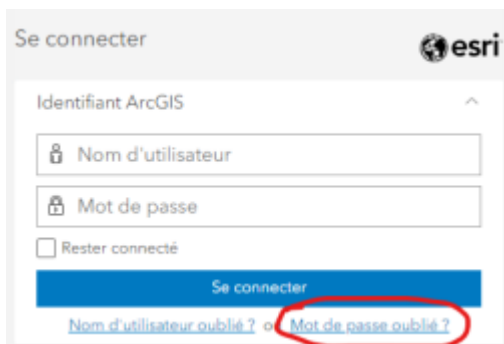

INSTALLER ArcGIS pro

En tant qu'étudiant ou personnel de l'université de Bordeaux vous pouvez utiliser gratuitement le logiciel ArcGIS pro.

Normalement vous avez reçu une invitation à rejoindre ArcGIS Online. Cette invitation est valable 14 jours. Si vous n'avez pas activé votre compte dans les 14 jours vous pouvez tout de même vous connecter à ArcGIS Online en utilisant l'option "Mot de passe oublié". **Votre nom d'utilisateur est votre adresse email.**

[Lien vers ArcGIS Online](#)

Une fois votre compte crée, vous pouvez télécharger directement le logiciel ArcGIS pro depuis votre compte ArcGIS Online.

[Voici la procédure](#)

Si votre adresse email n'est pas reconnue, vous pouvez directement demander la création d'un compte [ici](#).

From: <http://www.geocean.net/wikisig/> -

Permanent link: <http://www.geocean.net/wikisig/doku.php?id=obtenir_gratuitement_arcgispro:start&rev=1716370468>

Last update: 2024/05/22 11:34