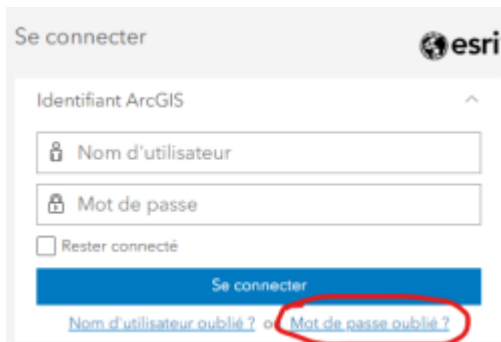

INSTALLER ArcGIS pro

En tant qu'étudiant ou personnel de l'université de Bordeaux vous pouvez utiliser gratuitement le logiciel ArcGIS pro.

Normalement vous avez reçu une invitation à rejoindre ArcGIS Online. Cette invitation est valable 14 jours. Si vous n'avez pas activé votre compte dans les 14 jours vous pouvez tout de même vous connecter à ArcGIS Online en utilisant l'option "Mot de passe oublié". **Votre nom d'utilisateur est votre adresse email.**

[Lien vers ArcGIS Online](#)

Une fois votre compte créé, vous pouvez télécharger directement le logiciel ArcGIS pro depuis votre compte ArcGIS Online.

[Voici la procédure](#)

Si votre adresse email n'est pas reconnue, vous pouvez directement demander la création d'un compte [ici](#).

Vous pouvez télécharger la version 3.4 d'ArcGisPro [ici](#).