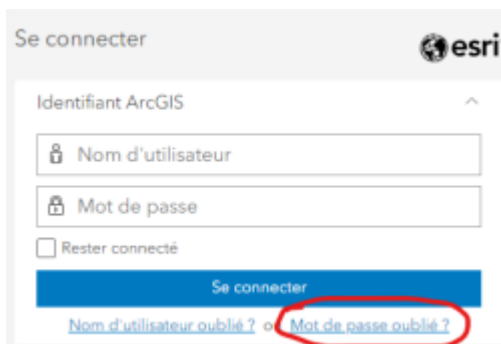

INSTALLER ArcGIS pro

En tant qu'étudiant ou personnel de l'université de Bordeaux vous pouvez utiliser gratuitement le logiciel ArcGIS pro.

Normalement vous avez reçu une invitation à rejoindre ArcGIS Online. Cette invitation est valable 14 jours. Si vous n'avez pas activé votre compte dans les 14 jours vous pouvez tout de même vous connecter à ArcGIS Online en utilisant l'option "Mot de passe oublié". **Votre nom d'utilisateur est votre adresse email.**

[Lien vers ArcGIS Online](#)

Une fois votre compte créé, vous pouvez télécharger directement le logiciel ArcGIS pro depuis votre compte ArcGIS Online.

[Voici la procédure](#)

Si votre adresse email n'est pas reconnue, vous pouvez directement demander la création d'un compte [ici](#).

Vous pouvez télécharger la version 3.4 d'ArcGisPro [ici](#).