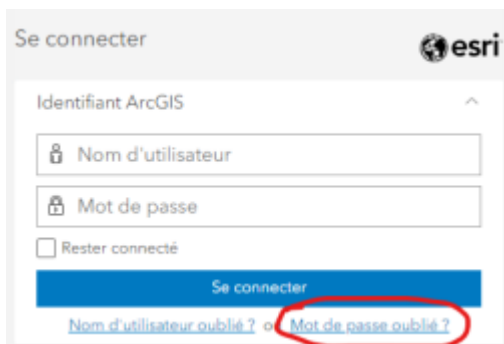

INSTALLER ArcGIS pro

En tant qu'étudiant ou personnel de l'université de Bordeaux vous pouvez utiliser gratuitement le logiciel ArcGIS pro.

Normalement vous avez reçu une invitation à rejoindre ArcGIS Online. Cette invitation est valable 14 jours. Si vous n'avez pas activé votre compte dans les 14 jours vous pouvez tout de même vous connecter à ArcGIS Online en utilisant l'option "Mot de passe oublié". **Votre nom d'utilisateur est votre adresse email.**

[Lien vers ArcGIS Online](#)

Une fois votre compte créé, vous pouvez télécharger directement le logiciel ArcGIS pro depuis votre compte ArcGIS Online.

Voici la procédure

Si votre adresse email n'est pas reconnue, vous pouvez directement demander la création d'un compte [ici](#).

Vous pouvez télécharger la version 3.4 d'ArcGisPro [ici](#).