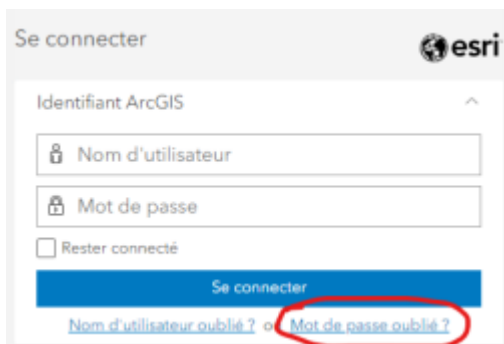

INSTALLER ArcGIS pro

En tant qu'étudiant ou personnel de l'université de Bordeaux vous pouvez utiliser gratuitement le logiciel ArcGIS pro.

Normalement vous avez reçu une invitation à rejoindre ArcGIS Online. Cette invitation est valable 14 jours. Si vous n'avez pas activé votre compte dans les 14 jours vous pouvez tout de même vous connecter à ArcGIS Online en utilisant l'option "Mot de passe oublié". **Votre nom d'utilisateur est votre adresse email.**

[Lien vers ArcGIS Online](#)

Une fois votre compte créé, vous pouvez télécharger directement le logiciel ArcGIS pro depuis votre compte ArcGIS Online.

Voici la procédure

Vous pouvez également télécharger la version 3.4 d'ArcGisPro en français [ici](#).