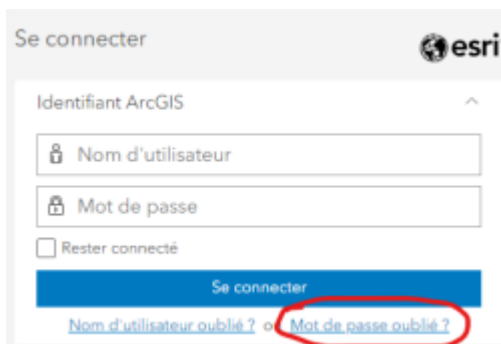

INSTALLER ArcGIS pro

En tant qu'étudiant ou personnel de l'université de Bordeaux vous pouvez utiliser gratuitement le logiciel ArcGIS pro.

Normalement vous avez reçu une invitation à rejoindre ArcGIS Online. Cette invitation est valable 14 jours. Si vous n'avez pas activé votre compte dans les 14 jours vous pouvez tout de même vous connecter à ArcGIS Online en utilisant l'option "Mot de passe oublié". **Votre nom d'utilisateur est votre adresse email.**

[Lien vers ArcGIS Online](#)

Une fois votre compte créé, vous pouvez télécharger directement le logiciel ArcGIS pro depuis votre compte ArcGIS Online.

Voici la procédure

Vous pouvez également télécharger la version 3.4 d'ArcGisPro en français [ici](#).