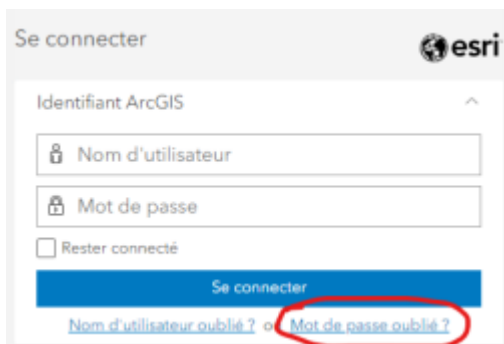

# INSTALLER ArcGIS pro

En tant qu'étudiant ou personnel de l'université de Bordeaux vous pouvez utiliser gratuitement le logiciel ArcGIS pro.

Normalement vous avez reçu une invitation à rejoindre ArcGIS Online. Cette invitation est valable 14 jours. Si vous n'avez pas activé votre compte dans les 14 jours vous pouvez tout de même vous connecter à ArcGIS Online en utilisant l'option "Mot de passe oublié". **Votre nom d'utilisateur est votre adresse email.**

[Lien vers ArcGIS Online](#)

Une fois votre compte créé, vous pouvez télécharger directement le logiciel ArcGIS pro depuis votre compte ArcGIS Online.

Voici la procédure

Vous pouvez également télécharger la version 3.4 d'ArcGisPro en français [ici](#).