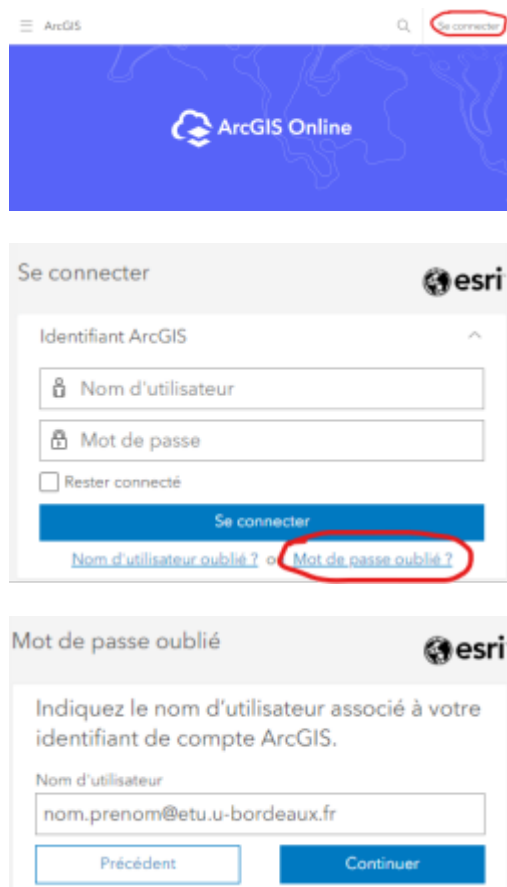

INSTALLER ArcGIS pro

En tant qu'étudiant ou personnel de l'université de Bordeaux vous pouvez utiliser gratuitement le logiciel ArcGIS pro.

Normalement vous avez reçu une invitation à rejoindre ArcGIS Online. Cette invitation est valable 14 jours. Si vous n'avez pas activé votre compte dans les 14 jours vous pouvez tout de même vous connecter à ArcGIS Online en utilisant l'option "Mot de passe oublié". **Votre nom d'utilisateur est votre adresse email.**

[Lien vers ArcGIS Online](#)

Une fois votre compte crée, vous pouvez télécharger directement le logiciel ArcGIS pro depuis votre compte ArcGIS Online.

Voici la procédure

 Vous pouvez également télécharger la version 3.5 d'ArcGisPro en français [ici](#).