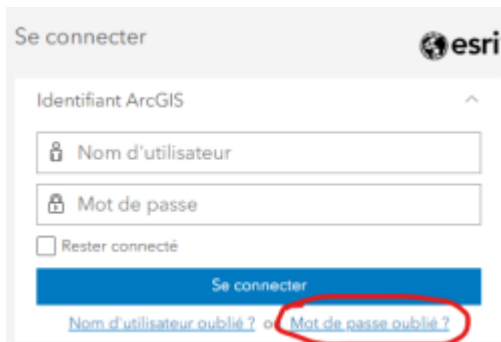

INSTALLER ArcGIS pro

En tant qu'étudiant ou personnel de l'université de Bordeaux vous pouvez utiliser gratuitement le logiciel ArcGIS pro.

Normalement vous avez reçu une invitation à rejoindre ArcGIS Online. Cette invitation est valable 14 jours. Si vous n'avez pas activé votre compte dans les 14 jours vous pouvez tout de même vous connecter à ArcGIS Online en utilisant l'option "Mot de passe oublié". **Votre nom d'utilisateur est votre adresse email.**

[Lien vers ArcGIS Online](#)

Une fois votre compte créé, vous pouvez télécharger directement le logiciel ArcGIS pro depuis votre compte ArcGIS Online.

Voici la procédure

Vous pouvez également télécharger la version 3.5 d'ArcGisPro en français [ici](#).