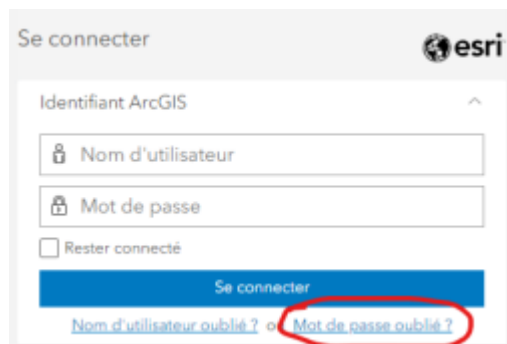

INSTALLER ArcGIS pro

En tant qu'étudiant ou personnel de l'université de Bordeaux vous pouvez utiliser gratuitement le logiciel ArcGIS pro.

Normalement vous avez reçu une invitation à rejoindre ArcGIS Online. Si vous n'avez pas reçu d'invitation vous pouvez tout de même vous connecter à ArcGIS Online en utilisant l'option "Mot de passe oublié". **Votre nom d'utilisateur est votre adresse email.** Si votre adresse mail n'est pas reconnue, demandez l'activation de votre compte [ici](#)

[Lien vers ArcGIS Online](#)

Une fois votre compte créé, vous pouvez télécharger directement le logiciel ArcGIS pro depuis votre compte ArcGIS Online.

Voici la procédure

Vous pouvez également télécharger la version 3.5 d'ArcGisPro en français [ici](#).

Si votre adresse email n'est pas reconnue, vous pouvez directement demander la création d'un compte [ici](#).