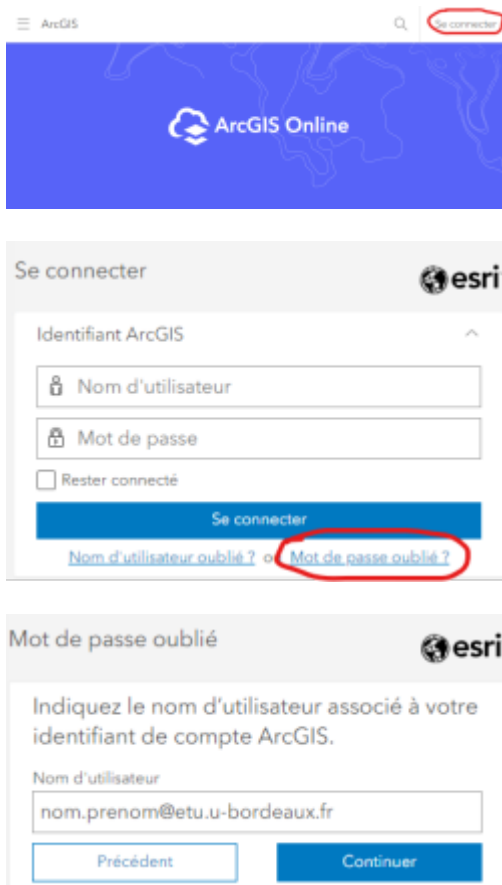

INSTALLER ArcGIS pro

En tant qu'étudiant ou personnel de l'université de Bordeaux vous pouvez utiliser gratuitement le logiciel ArcGIS pro.

Normalement vous avez reçu une invitation à rejoindre ArcGIS Online. Si vous n'avez pas reçu d'invitation vous pouvez tout de même vous connecter à ArcGIS Online en utilisant l'option "Mot de passe oublié". **Votre nom d'utilisateur est votre adresse email.** Si votre adresse mail n'est pas reconnue, demandez l'activation de votre compte [ici](#)

[Lien vers ArcGIS Online](#)

Une fois votre compte crée, vous pouvez télécharger directement le logiciel ArcGIS pro depuis votre compte ArcGIS Online.

Voici la procédure

 Vous pouvez également télécharger la version 3.62 d'ArcGisPro en français [ici](#). [ici](#). [ici](#).