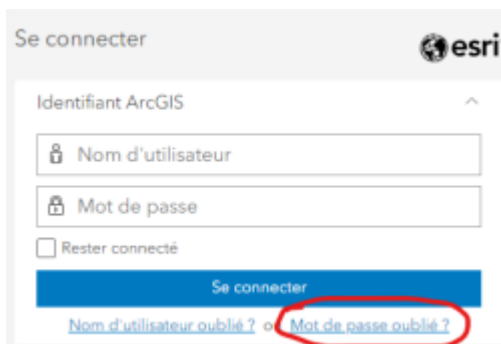

# INSTALLER ArcGIS pro

En tant qu'étudiant ou personnel de l'université de Bordeaux vous pouvez utiliser gratuitement le logiciel ArcGIS pro.

Normalement vous avez reçu une invitation à rejoindre ArcGIS Online. Si vous n'avez pas reçu d'invitation vous pouvez tout de même vous connecter à ArcGIS Online en utilisant l'option "Mot de passe oublié". **Votre nom d'utilisateur est votre adresse email.** Si votre adresse mail n'est pas reconnue, demandez l'activation de votre compte [ici](#)

[Lien vers ArcGIS Online](#)

Une fois votre compte créé, vous pouvez télécharger directement le logiciel ArcGIS pro depuis votre compte ArcGIS Online.

Voici la procédure

Vous pouvez également télécharger la version 3.6 d'ArcGisPro en français [ici](#).